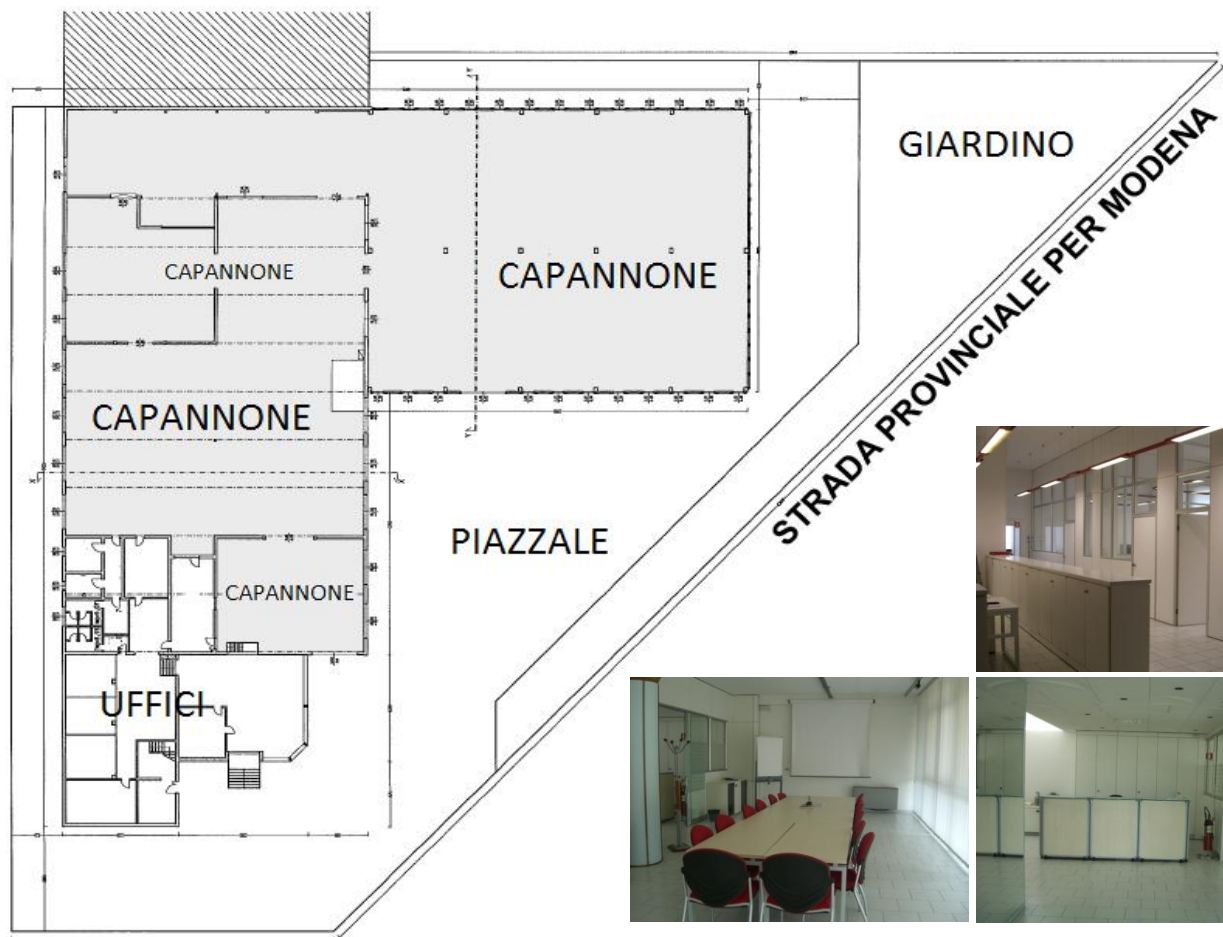

COMPLESSO DIMES IMOBILIARE SRL - NOVI DI MODENA (MO)

VENDITA / LOCAZIONE

Superficie Totale	5979
Superficie edificata coperta (c.a)	2998
Capannone cemento	1115
capannone ferro	1538
Uffici	345
Appartamento	173
altezza sottotrave x ferro	4,4
altezza sottotrave x cemento	6,6

Descrizione

situato nel Comune di Novi di Modena , sulla provinciale per Modena , l'immobile si presta ad un uso industriale o commerciale.

Dispone di una Palazzina uffici già arredata, costituita da N° 8 uffici + reception + sala riunioni servita da riscaldamento e aria condizionata .